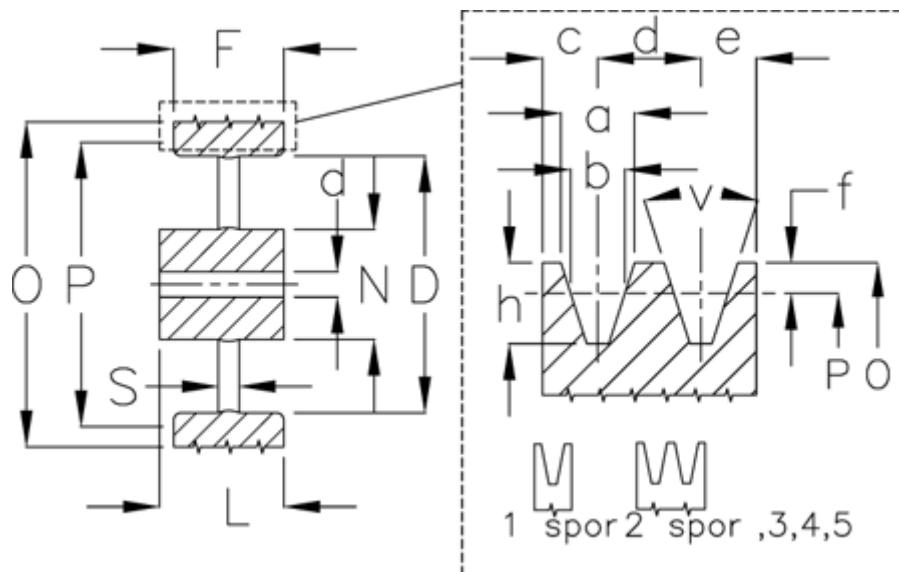

Varenummer: 60410131502
 Beskrivelse: Uboret kileremsskive B 315/2

Mål

Antal spor = 2
 D = 273
 d = 20
 F = 44.0
 L = 60
 N = 88
 O = 322.0
 P = 315

S = 15
 Type = B